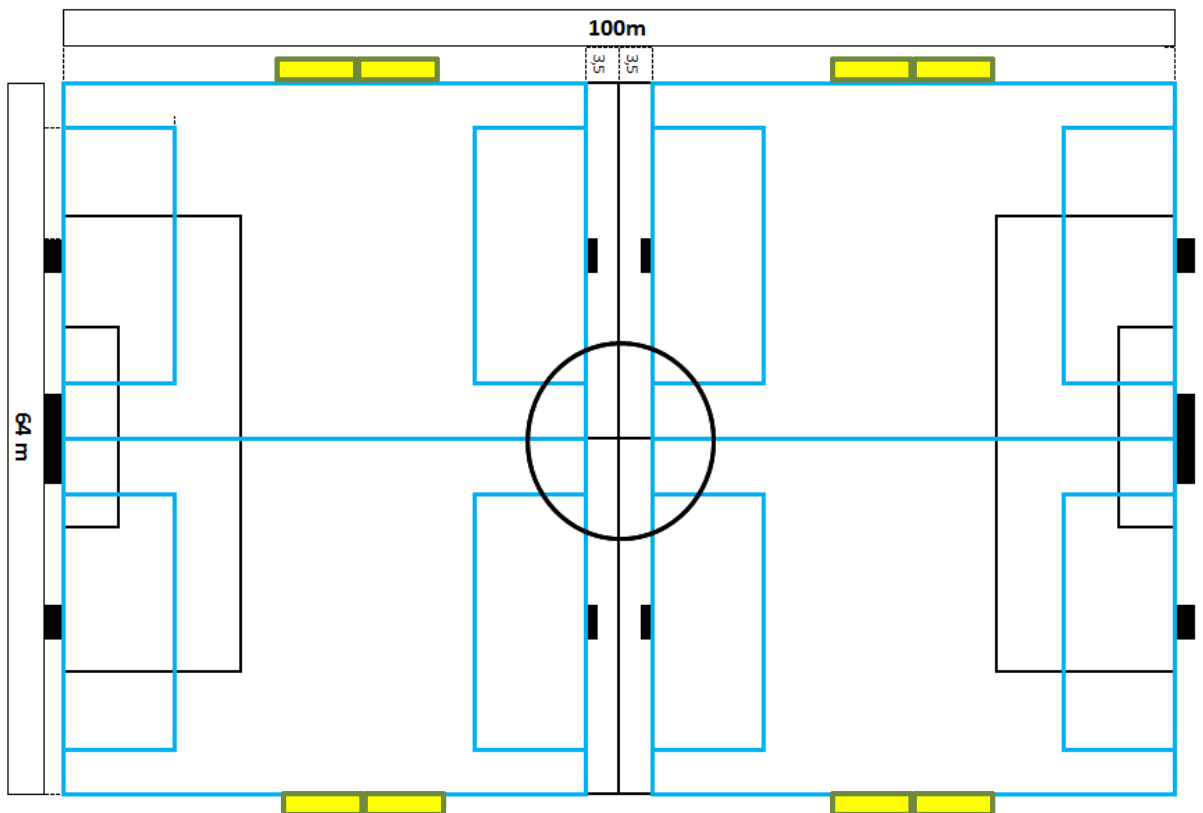

*Als Grundlage für die folgenden Beispiele dient das Normfeld 100 m x 64.00 m
 Comme base pour les exemples suivants, le terrain standard est 100 m x 64,00 m
 Come base per gli esempi seguenti, il campo standard è 100 m x 64.00 m*

Variante 3: (Strafraum bis Strafraum möglich / jeu de surface en surface possible/ 16 a 16 possibile)

Spielfelder 7er Fussball E + D:
Terrains de jeu foot à 7 Jun E + D:
Campo di gioca calcio a 7 all. E +D:

Empfehlung: (Basis 100m x 64m) 4 x ¼ Plätze
Recommandation: (base 100 m x 64m) 4 x ¼ de terrain
Raccomandazione: (base 100 m x 64m) 4 x ¼ campi

Variante 1

Empfehlung: (Basis 100m x 64m) quer

Recommandation: (base 100 m x 64m) en transvers

Raccomandazione: (base 100 m x 64m) trasversale

Variante 2

Variante 3

Spielfelder 5er Fussball F:
Terrains de jeu foot à 5 Jun F:
Campo di gioca calcio a 5 all. F:

Empfehlung: (Basis 100m x 64m)
Recommandation: (base 100 m x 64m)
Raccomandazione: (base 100 m x 64m)