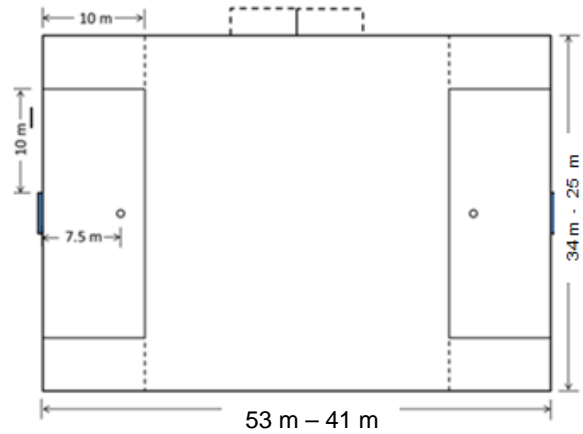

*Als Grundlage für die folgenden Beispiele dient das Normfeld 100 m x 64.00 m
 Comme base pour les exemples suivants, le terrain standard est 100 m x 64,00 m
 Come base per gli esempi seguenti, il campo standard è 100 m x 64.00 m*

Variante 1
bevorzugte Variante
variante préférée
variante preferita

Variante 2

Empfehlung: (Basis 100m x 64m) längs

Recommandation: (base 100 m x 64m) le long du terrain

Raccomandazione: (base 100 m x 64m) longitudinale

Empfehlung: (Basis 100m x 64m) 4 x ¼ Plätze
Recommandation: (base 100 m x 64m) 4 x ¼ de terrain
Raccomandazione: (base 100 m x 64m) 4 x ¼ campi

Variante 1

Empfehlung: (Basis 100m x 64m) quer

Recommandation: (base 100 m x 64m) en transvers