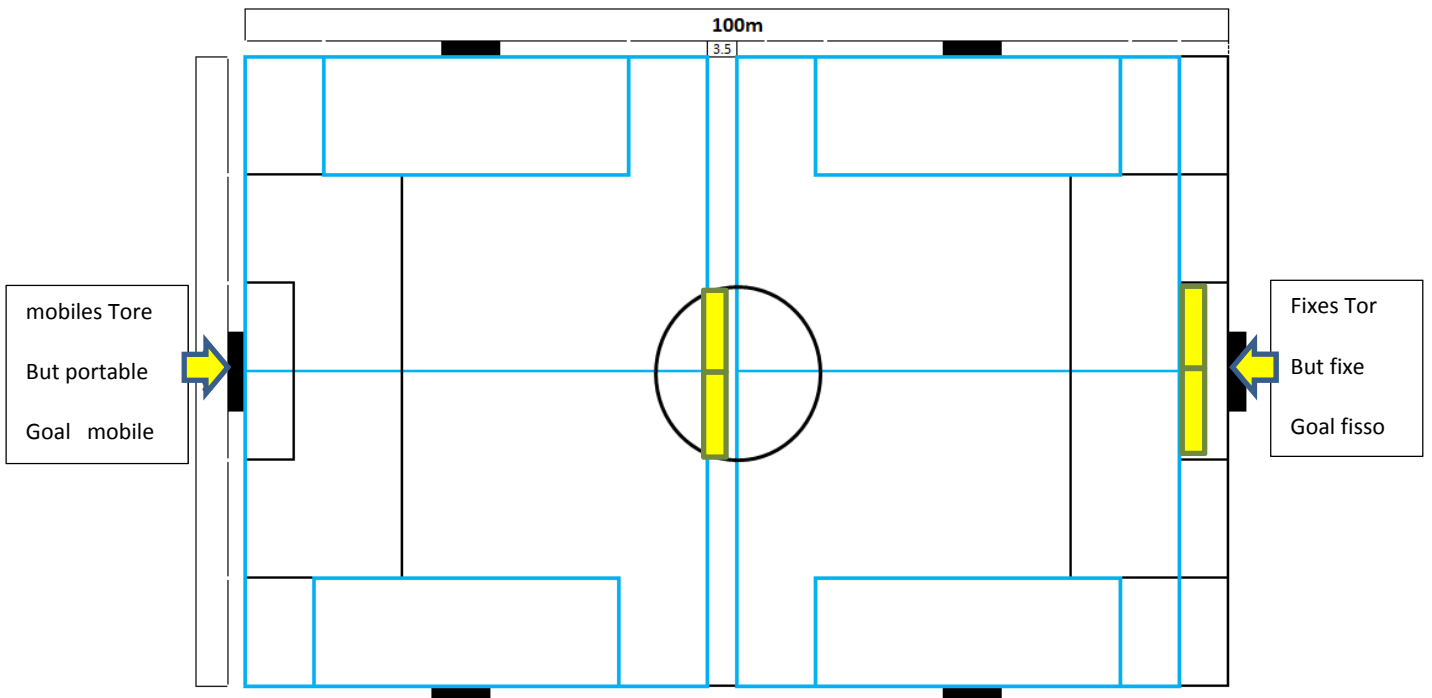

*Als Grundlage für die folgenden Beispiele dient das Normfeld 100 m x 64.00 m
 Comme base pour les exemples suivants, le terrain standard est 100 m x 64,00 m
 Come base per gli esempi seguenti, il campo standard è 100 m x 64.00 m*

Spielfeld 9er Fussball Jun D:
Terrain de jeu foot à 9 Jun D:
Campo di gioca calcio a 9 all. D:

Empfehlung: (Basis 100m x 64m) quer
Recommandation: (base 100 m x 64m) en transvers
Raccomandazione: (base 100 m x 64m) trasversale

Variante 1
bevorzugte Variante
variante préférée
variante preferita

Variante 2

Empfehlung: (Basis 100m x 64m) längs

Recommandation: (base 100 m x 64m) le long du terrain

Raccomandazione: (base 100 m x 64m) longitudinale