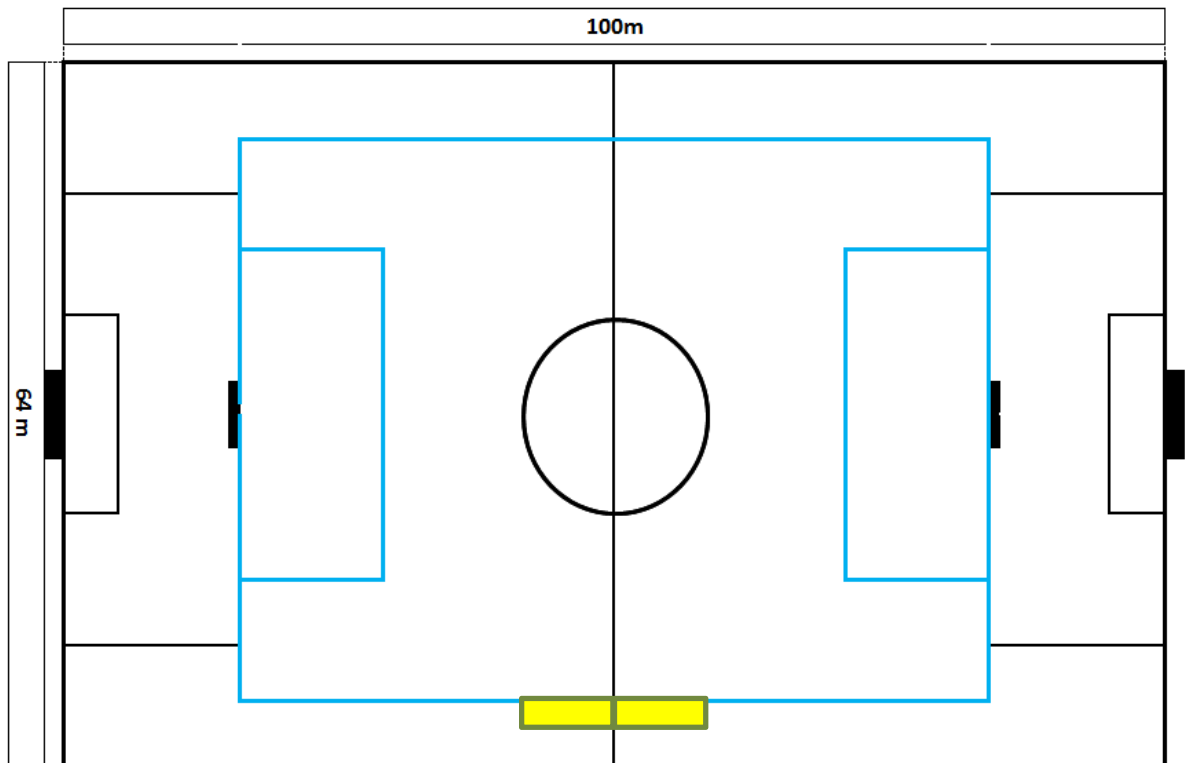

*Als Grundlage für die folgenden Beispiele dient das Normfeld 100 m x 64.00 m
 Comme base pour les exemples suivants, le terrain standard est 100 m x 64,00 m
 Come base per gli esempi seguenti, il campo standard è 100 m x 64.00 m*

Variante 1
bevorzugte Variante
variante préférée
variante preferita

Variante 2

Empfehlung: (Basis 100m x 64m) längs

Recommandation: (base 100 m x 64m) le long du terrain

Raccomandazione: (base 100 m x 64m) longitudinale

Variante 3: (Strafraum bis Strafraum möglich / jeu de surface en surface possible/ 16 a 16 possibile)

Spielfelder 7er Fussball E + D:
Terrains de jeu foot à 7 Jun E + D:
Campo di gioca calcio a 7 all. E +D:

Empfehlung: (Basis 100m x 64m) 4 x ¼ Plätze
Recommandation: (base 100 m x 64m) 4 x ¼ de terrain
Raccomandazione: (base 100 m x 64m) 4 x ¼ campi

Variante 1

Empfehlung: (Basis 100m x 64m) quer

Recommandation: (base 100 m x 64m) en transvers