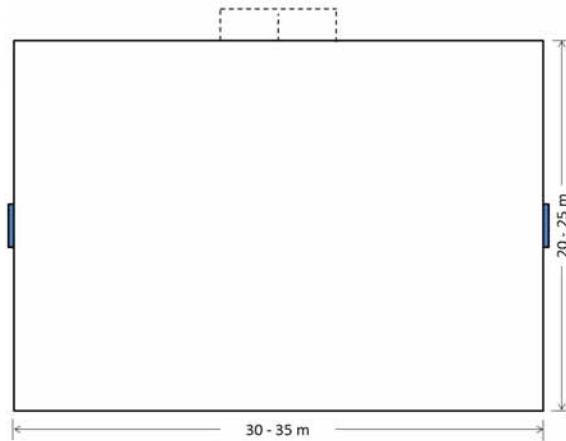

Empfehlung: (Basis 100m x 64m) 4 x ¼ Plätze
Recommandation: (base 100 m x 64m) 4 x ¼ de terrain
Raccomandazione: (base 100 m x 64m) 4 x ¼ campi

Variante 1

Empfehlung: (Basis 100m x 64m) quer

Recommandation: (base 100 m x 64m) en transvers

Raccomandazione: (base 100 m x 64m) trasversale

Variante 2

Variante 3

Spielfelder 5er Fussball F:
Terrains de jeu foot à 5 Jun F:
Campo di gioca calcio a 5 all. F:

Empfehlung: (Basis 100m x 64m)
Recommandation: (base 100 m x 64m)
Raccomandazione: (base 100 m x 64m)