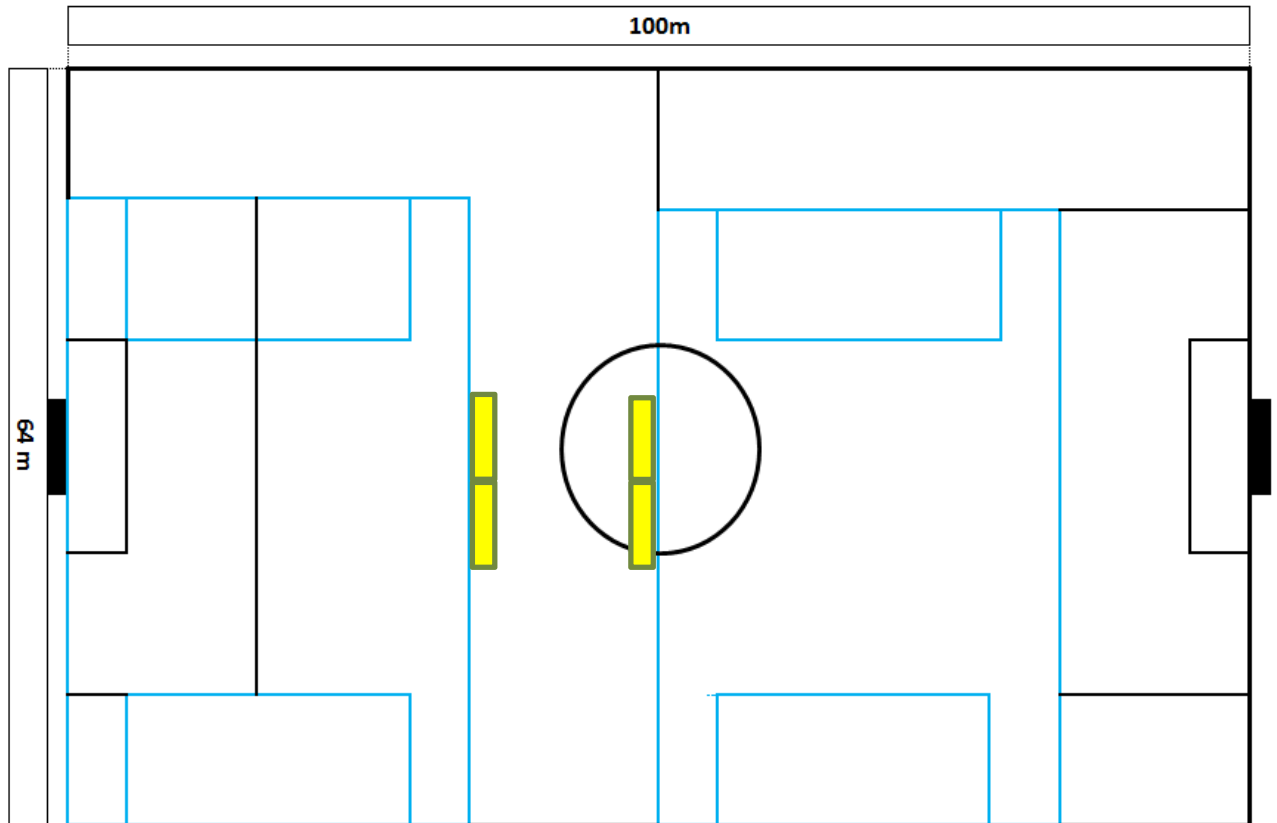

Empfehlung: (Basis 100m x 64m) 4 x ¼ Plätze
Recommandation: (base 100 m x 64m) 4 x ¼ de terrain
Raccomandazione: (base 100 m x 64m) 4 x ¼ campi

Variante 1

Empfehlung: (Basis 100m x 64m) quer

Recommandation: (base 100 m x 64m) en transvers

Raccomandazione: (base 100 m x 64m) trasversale

Variante 2

Variante 3

Spielfelder 5er Fussball F:
Terrains de jeu foot à 5 Jun F:
Campo di gioca calcio a 5 all. F:

Empfehlung: (Basis 100m x 64m)
Recommandation: (base 100 m x 64m)
Raccomandazione: (base 100 m x 64m)