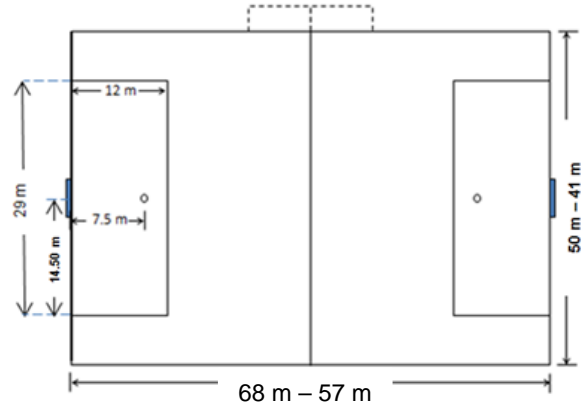

Spielfeld 9er Fussball Jun D:
Terrain de jeu foot à 9 Jun D:
Campo di gioca calcio a 9 all. D: